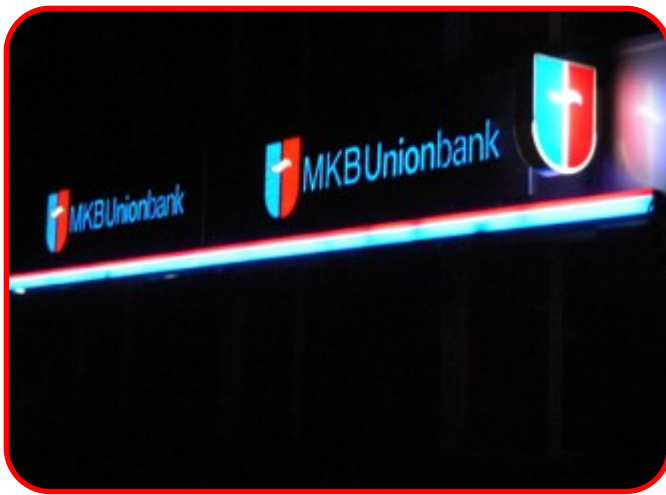

БУКВИ

ОБЕМНИ РЕКЛАМНИ БУКВИ

Алуминиева система

OUTSIGN
systems

Обемни букви

Светеци и несветеци рекламни букви

Еднострани светещи букви, изработени от алуминиев профил, лице от плексиглас, гръб от PVC. Равномерно осветяване на повърхността с енергоспестяващи, влагоустойчиви ЛЕД модули, гарантиращи минимална консумация на ел. енергия и устойчивост на атмосферни влияния. Дълбочина на буквите 60 мм или 100 мм. Разнообразие от шрифтове, цветове на кантове и вид осветяване. Подходящи за монтаж на открито по покриви, фасади и др. Обемните букви са отлично решение за персонализиране на фирмени сгради и обекти.

Рекламните надписи с обемни букви са перфектни за корпоративна идентичност на фирмени обекти.

Рекламните надписи от обемни букви са особено ефектни нощем и правят Вашия обект забележим от далеч.

Многообразие от цветове и шрифтове за индивидуализиране на надписите според Вашите изисквания.